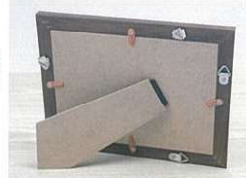

▼戸塚刺しゅうならではの繊細な刺しゅうで四季の風景をステッチします。

春… 商品番号 08108273
夏… 商品番号 08108274
秋… 商品番号 08108275
冬… 商品番号 08108276

各 税込 ¥1,815 (本体価格 ¥1,650)

刺しゅう制作(4点とも)：藤範純代 三村 君江 先生

夏

▶額はスタンド式にも壁掛けにもできるタイプです。

秋

作品例

黒×ナチュラルベージュ

黒×黒

●おすすめ本●

作品例(黒×黒)で使用した図案は啓佑社発行の「新装版 地刺しの本」に掲載の図案からアレンジしたものです。

●本体サイズ：約高 18.5×幅 13cm ●刺しゅう部分サイズ：約高 6×幅 13cm ●本体素材：綿(ナノ・ウィング) ●刺しゅう部分素材：綿 100%(ジャバクロス #3900) ●本体カラー：黒 ●刺しゅう布カラー：ナチュラルベージュ・黒

商品番号 08107189
税込 ¥1,210 (本体価格 ¥1,100)